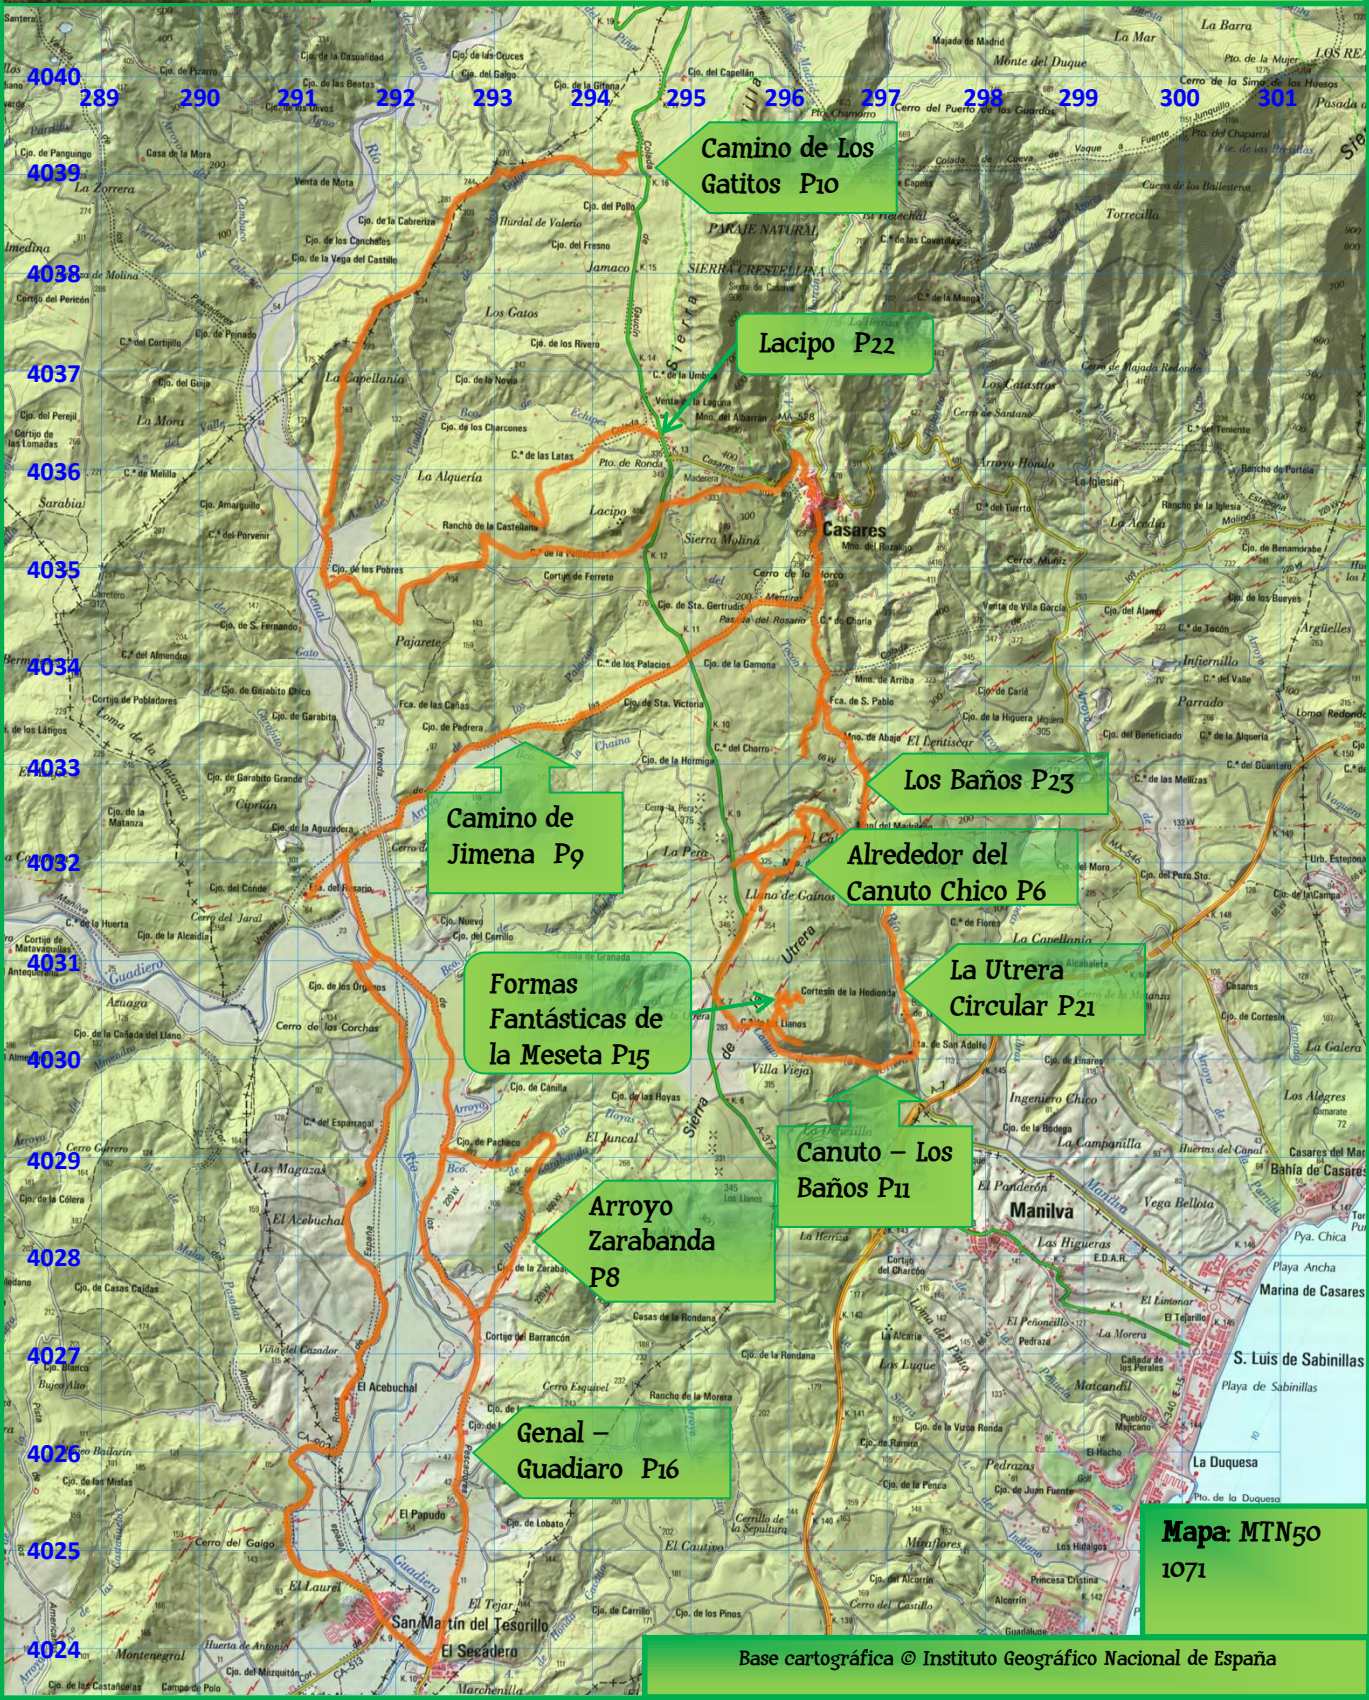

Las Rutas (oeste)

casares
walks

Mapa: MTN50
1071